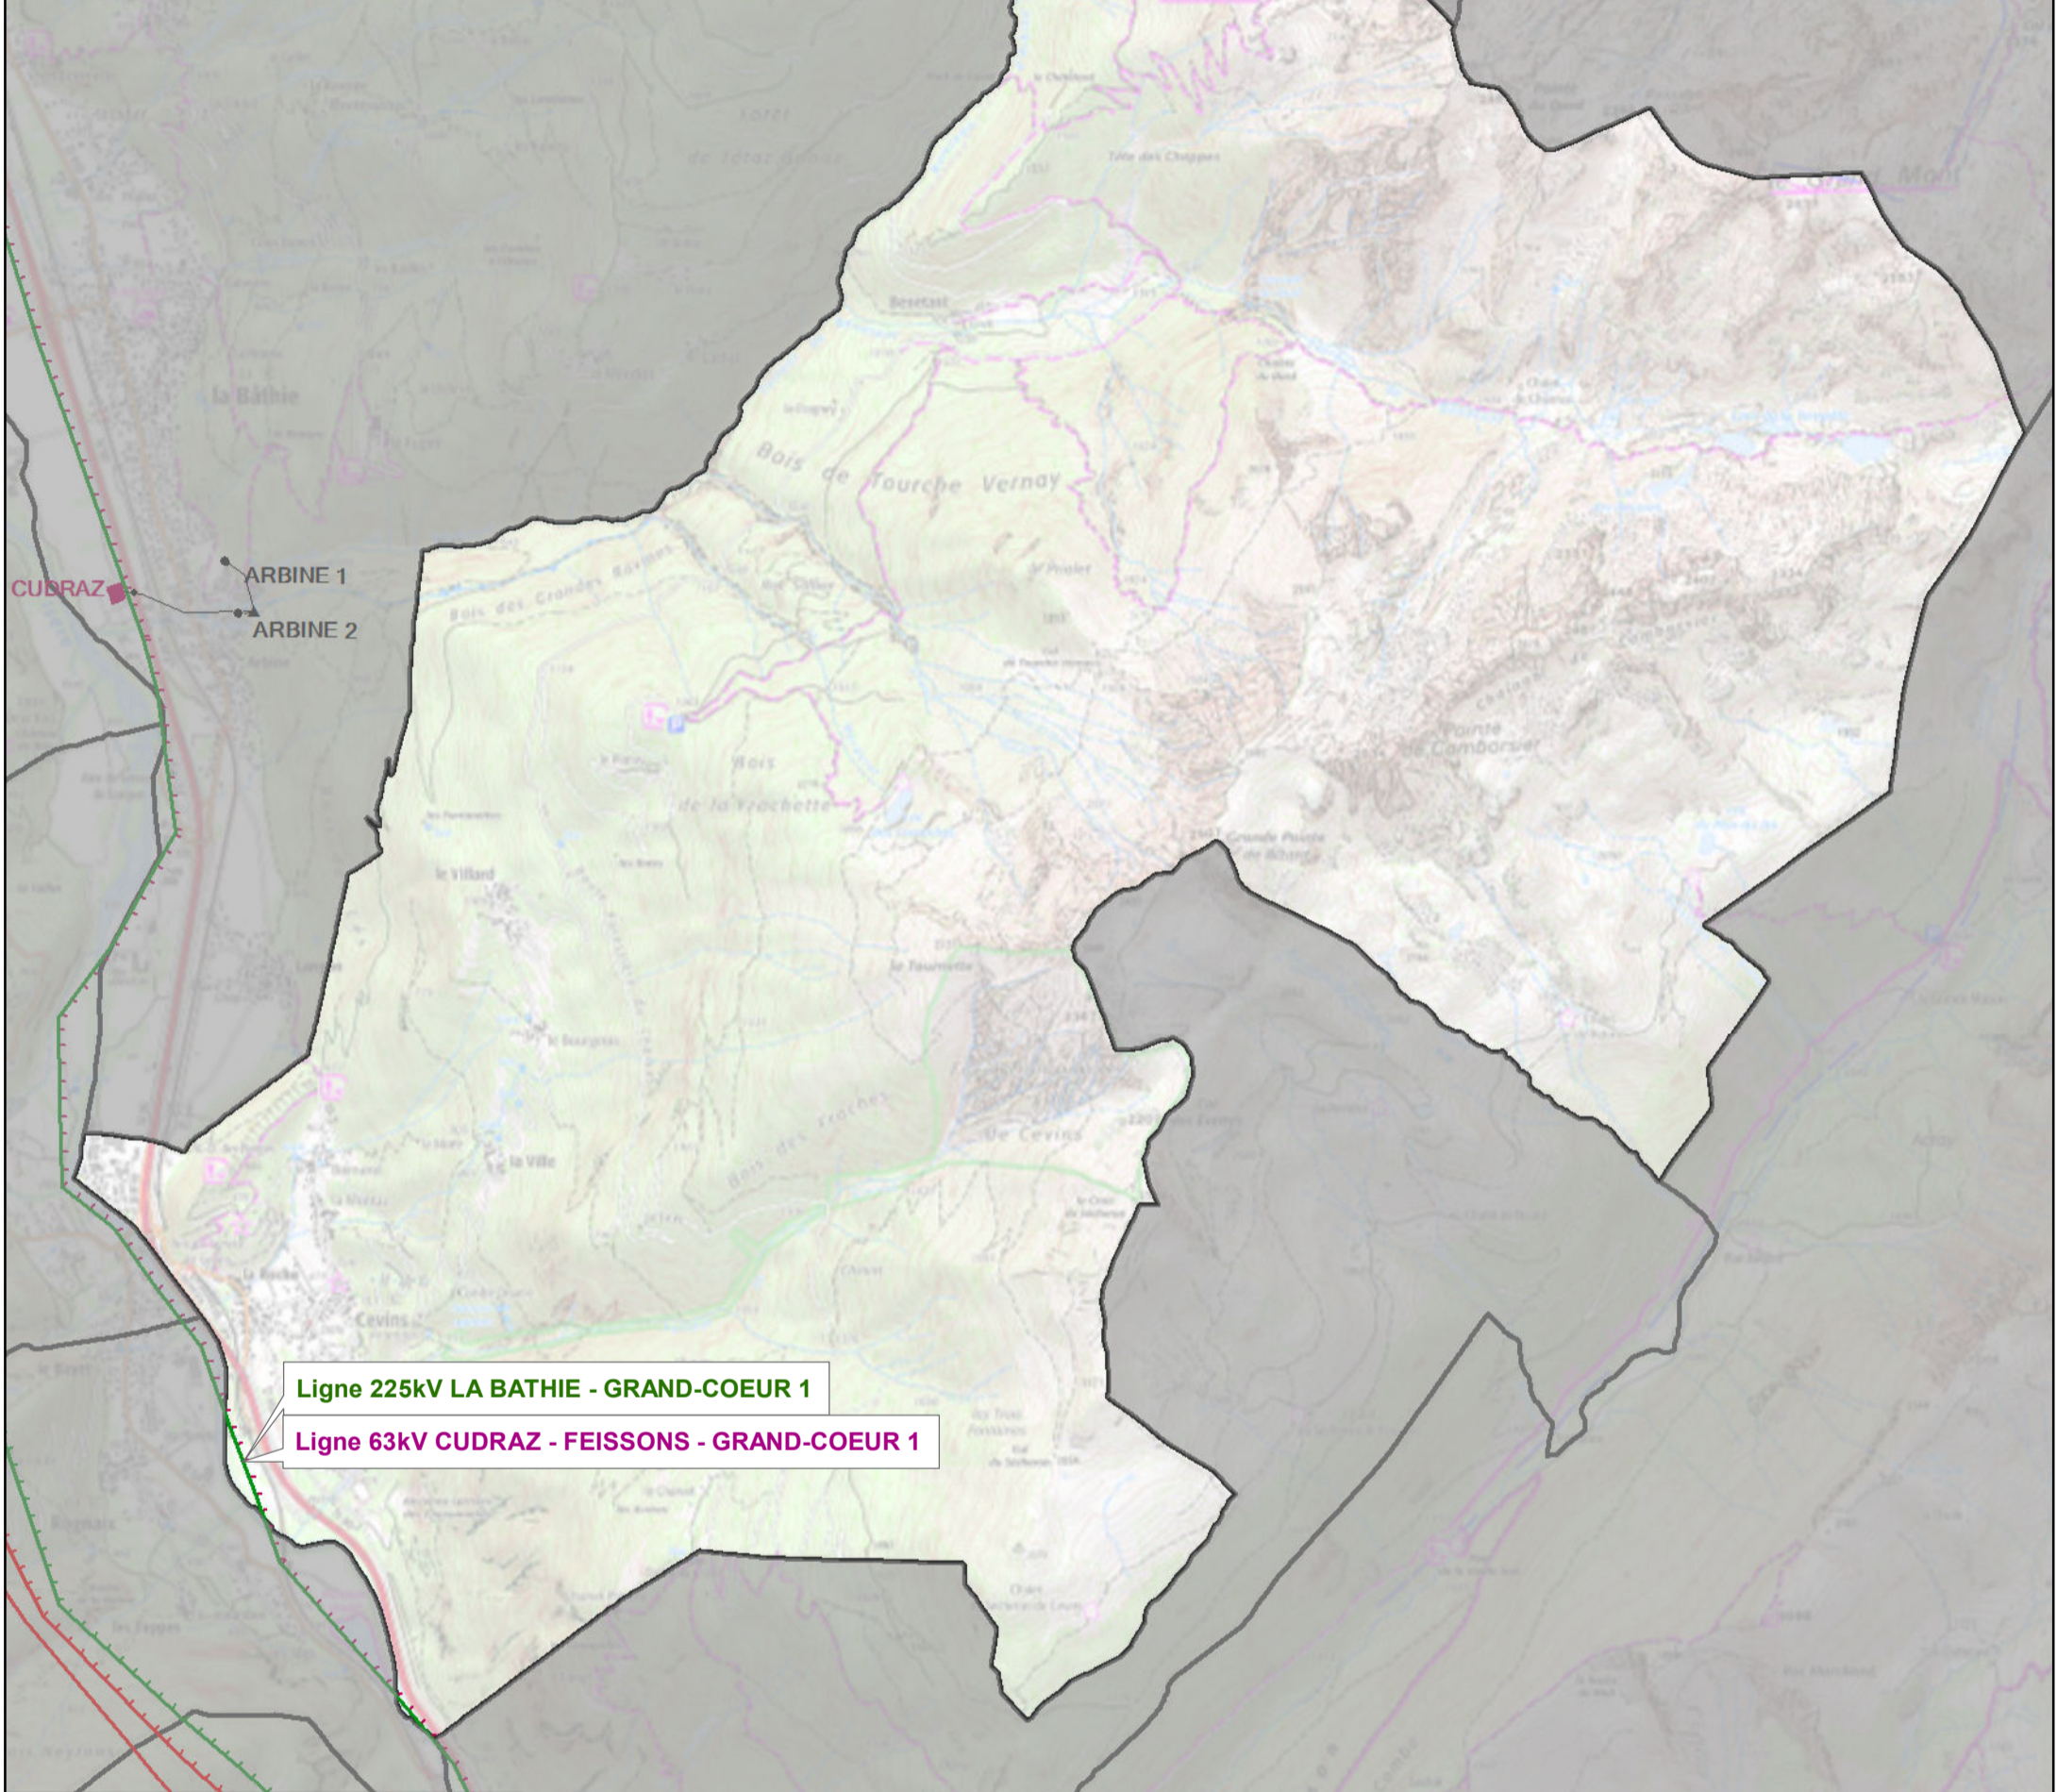

Servitudes I4 RTE
sur le territoire de la commune de CEVINS

1/30 000

S-EN-SAVOIE
LA BATHIE
BATHIE (LA)
ES VERNAYS (PECHINEY ELECTROMETALLURGIE)

Ligne 225kV LA BATHIE - GRAND-COEUR 1
Ligne 63kV CUDRAZ - FEISSONS - GRAND-COEUR 1

OUVRAGES RTE

Poste	Ligne	
		400 kV
		225 kV
		150 kV
		90 kV
		63 kV
		< 45 kV

Sous licences IGN : 2010-DPGC-03-83 et 2010-DPGC-03-86
Document réalisé le 09/04/2019